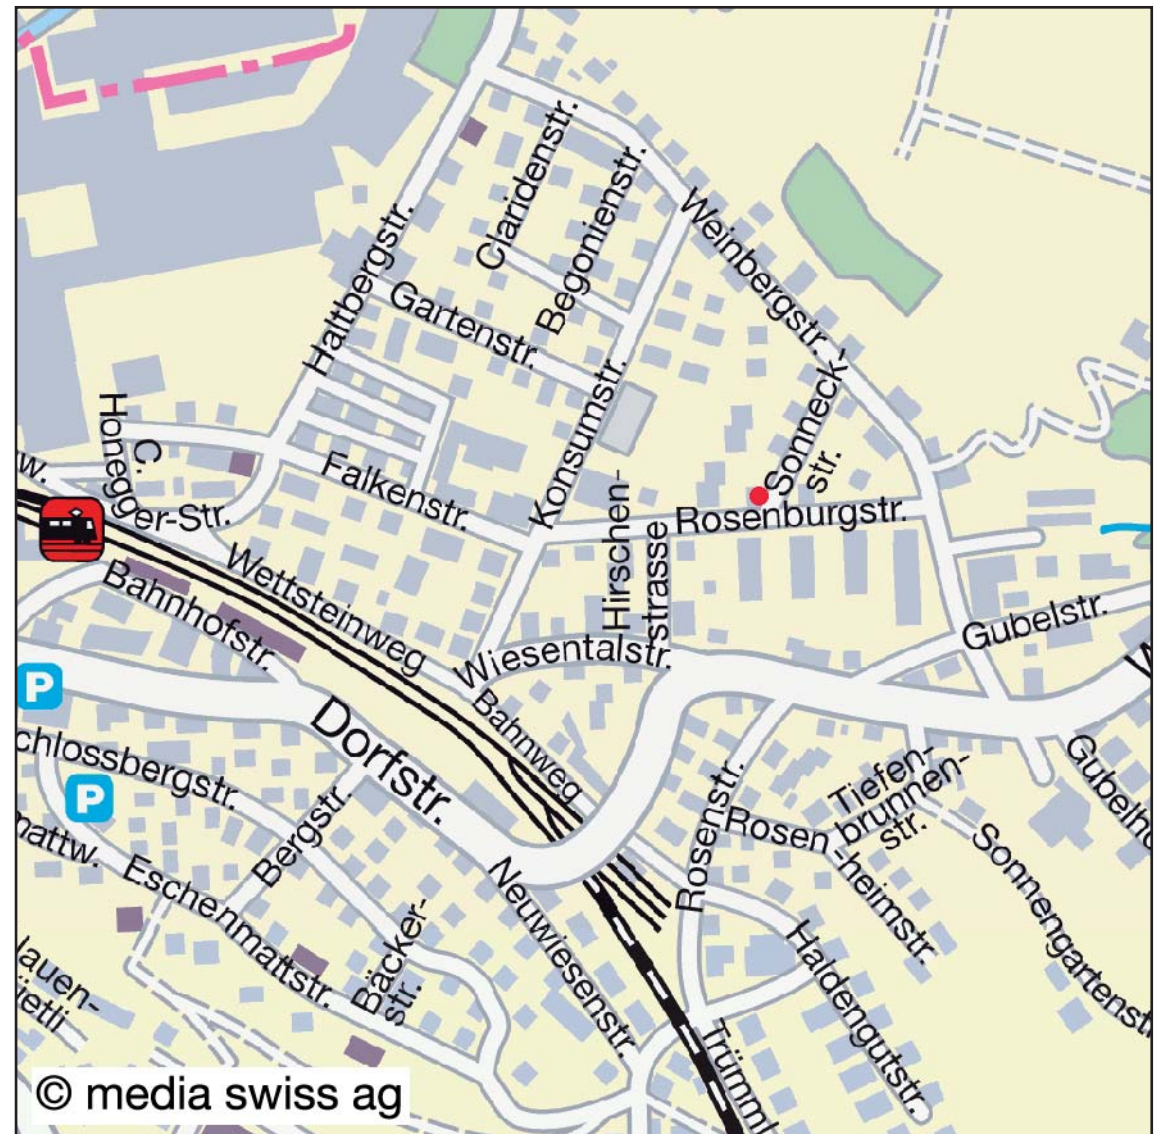

Kontakt-Adresse:

Ruedi Baumann

Sonneckstrasse 1
8630 Rüti

Telefon: 079 596 93 06

Email: perspektiven@bluewin.ch

Anfahrtsplan

5 Min. Fussweg ab Bahnhof Rüti (S5)